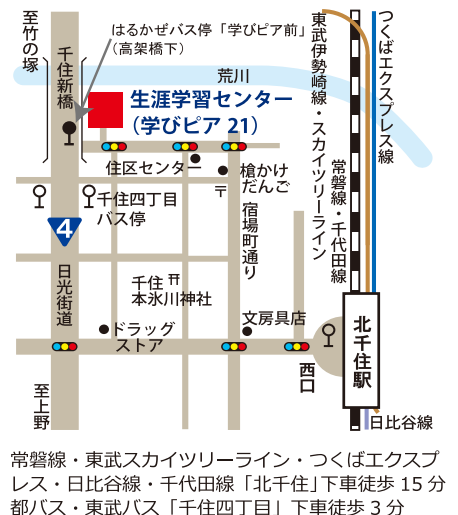

Sun.	Mon.	Tue.	Wed.	Thu.	Fri.	Sat.
			1 ・ITサロン	2	3	4 ・親子居場所サロン ・おもちゃの病院
5 ・小中のびのび広場 ・ビジターセンター	6 ・おはよう卓球 ・そろばんさろん ・おしゃべり処	7 ・太極拳	8 ・ITサロン	9	10	11 建国記念の日 ・歌声サロン ・小中のびのび広場
12 ・小中のびのび広場 ・おかえり卓球 ・ビジターセンター	13 学びピア21 休館日	14 ・太極拳	15 ・ITサロン	16	17	18 ・リバーサイドコンサート ・スポーツ広場 ・親子居場所サロン ・おしゃべり処 ・学びピアの縁側
19 ・小中のびのび広場 ・おかえり卓球 ・ビジターセンター	20 ・そろばんさろん	21 ・太極拳	22 ・ITサロン	23	24	25 ・親子居場所サロン (ランチの日)
26 ・小中のびのび広場	27 ・おはよう卓球	28 ・太極拳				

「美しいまち」は「安全なまち」  
ビューティフル・ウィンドウズ運動展開中 足立区

足立区生涯学習センター「ピア・ナビ」2月号（毎月20日発行）

発行/足立区生涯学習センター（指定管理者：あだち学びときずな創造事業体）  
発行所/〒120-0034 足立区千住五丁目13-5 学びピア21内 電話03-5813-3730  
mail namagaku-ys@canvas.ocn.ne.jp

足立区生涯学習センター 検索

HP

ナマガくん  
Facebook

ナマガくん  
Twitter

学びピア 21 施設案内

中央図書館（1～3階）  
電話 03 - 5813 - 3740

足立区生涯学習センター（4～5階）  
電話 03 - 5813 - 3730

足立区荒川ビジターセンター（4階）  
電話 03 - 5813 - 3753

放送大学東京足立学習センター（6階）  
電話 03 - 5244 - 2760