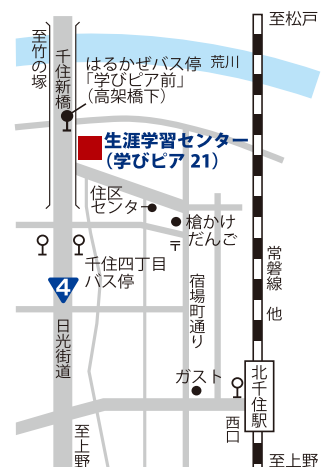

Sun.	Mon.	Tue.	Wed.	Thu.	Fri.	Sat.
					1	2 ・親子居場所サロン ・おもちゃの病院
3 ・小中のびのび広場 ・おかえり卓球 ・ビジターセンター	4 ・おはよう卓球 ・そろばんサロン ・おしゃべり処	5 ・太極拳	6 ・ITサロン	7	8	9 ・親子居場所サロン
10 ・小中のびのび広場 ・おかえり卓球 ・ビジターセンター	11 学びピア21 休館日	12 ・太極拳	13 ・ITサロン	14	15	16 ・親子居場所サロン
17 ・歌声サロン(童謡唱歌) ・小中のびのび広場 ・ビジターセンター	18 敬老の日 ・小中のびのび広場 ・おはよう卓球	19 ・太極拳	20 ・ITサロン	21	22	23 秋分の日 ・小中のびのび広場 ・スポーツ広場 ・おしゃべり処 ・学びピアの縁側 ・ビジターセンター
24 ・小中のびのび広場 ・おかえり卓球 ・ビジターセンター	25 ・おはよう卓球 ・そろばんサロン	26 ・太極拳	27 ・ITサロン	28	29 中央図書館休館	30 ・親子居場所サロン (ランチの日)

足立区生涯学習センター「ピア・ナビ」9月号 (毎月25日発行)

発行/足立区生涯学習センター (指定管理者: あだち学びときずな創造事業体)
 発行所/〒120-0034 足立区千住五丁目13-5 学びピア21内
 電話03-5813-3730 FAX.03-3870-8407 mail namagaku-ys@canvas.ocn.ne.jp

足立区生涯学習センター 検索

HP

E-mail

ナマガくん
Facebook

ナマガくん
Twitter

学びピア 21 施設案内

足立区立中央図書館(1~3階)
電話 03 - 5813 - 3740

足立区荒川ビジターセンター (4階)
電話 03 - 5813 - 3753

放送大学東京足立学習センター (6階)
電話 03 - 5244 - 2760

常磐線・東武スカイツリーライン・つくばEX・日比谷線・千代田線「北千住」下車徒歩15分
都バス・東武バス「千住四丁目」下車徒歩3分