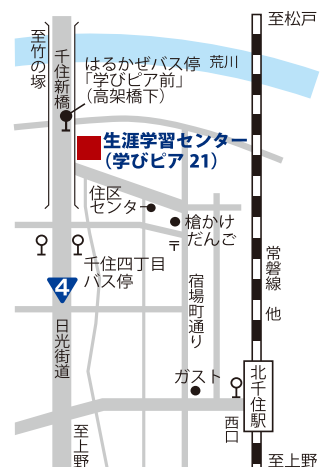

Sun.	Mon.	Tue.	Wed.	Thu.	Fri.	Sat.
			1 ・ITサロン	2	3 文化の日 ・小中のびのび広場	4 ・親子居場所サロン ・おもちゃの病院 ・リバーサイド コンサート ・スポーツ広場 ・学びピアの縁側
5 ・歌声サロン (童謡唱歌) ・小中のびのび広場 ・ビジターセンター	6 ・そろばんさろん ・おしゃべり処	7	8 ・ITサロン	9	10	11 ・親子居場所サロン
12 ・小中のびのび広場 ・おかえり卓球	13 学びピア21 休館日	14 ・太極拳	15 ・ITサロン	16	17	18 ・親子居場所サロン ・おしゃべり処
19 ・小中のびのび広場 ・おかえり卓球 ・ビジターセンター	20 ・おはよう卓球 ・そろばんさろん	21 ・太極拳	22 ・ITサロン	23 勤労感謝の日 ・小中のびのび広場	24	25 ・親子居場所サロン (ランチの日)
26 ・小中のびのび広場 ・おかえり卓球	27 ・おはよう卓球	28	29	30 中央図書館休館		

足立区生涯学習センター「ピア・ナビ」11月号 (毎月25日発行)

発行/足立区生涯学習センター (指定管理者: あだち学びときずな創造事業体)
 発行所/〒120-0034 足立区千住五丁目13-5 学びピア21内
 電話03-5813-3730 FAX.03-3870-8407 mail namagaku-ys@canvas.ocn.ne.jp

足立区生涯学習センター 検索

HP

E-mail

ナマガくん
Facebook

ナマガくん
Twitter

学びピア 21 施設案内

足立区立中央図書館(1~3階)
電話 03 - 5813 - 3740

足立区荒川ビジターセンター (4階)
電話 03 - 5813 - 3753

放送大学東京足立学習センター (6階)
電話 03 - 5244 - 2760

常磐線・東武スカイツリーライン・つくばEX・日比谷線・千代田線「北千住」下車徒歩15分
都バス・東武バス「千住四丁目」下車徒歩3分