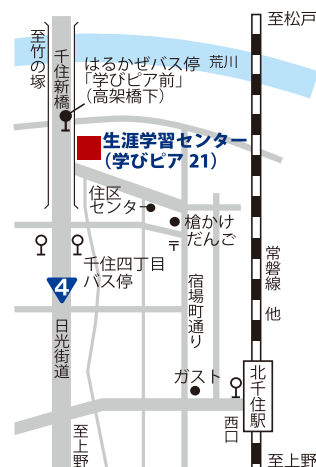

Sun.	Mon.	Tue.	Wed.	Thu.	Fri.	Sat.
				1	2	3 ・親子居場所サロン ・おもちゃの病院
4 ・小中のびのび広場 ・おかえり卓球 ・ビジターセンター	5 ・おはよう卓球 ・そろばんさろん ・おしゃべり処	6 ・太極拳	7 ・ITサロン	8	9	10 ・親子居場所サロン
11 建国記念の日 ・小中のびのび広場 ・歌声サロン (昭和歌謡)	12 振替休日 ・リバーサイド コンサート ・学びピアの縁側 ・小中のびのび広場	13 ・太極拳	14 ・ITサロン	15	16	17 ・親子居場所サロン ・おしゃべり処
18 ・小中のびのび広場 ・おかえり卓球 ・ビジターセンター	19 学びピア21 休館日 中央図書館 臨時休館3/2まで	20	21 ・ITサロン	22	23	24 ・親子居場所サロン (ランチの日)
25 ・小中のびのび広場 ・おかえり卓球	26 ・おはよう卓球 ・そろばんさろん	27 ・太極拳	28 ・ITサロン			

足立区生涯学習センター「ピア・ナビ」2月号（毎月25日発行）

発行/足立区生涯学習センター（指定管理者：あだち学びとくずな創造事業体）
 発行所/〒120-0034 足立区千住五丁目13-5 学びピア21内
 電話03-5813-3730 FAX.03-3870-8407 mail namagaku-ys@canvas.ocn.ne.jp

足立区生涯学習センター 検索

HP

E-mail

ナマガくん
Facebook

ナマガくん
Twitter

学びピア 21 施設案内

足立区立中央図書館(1~3階)
電話 03 - 5813 - 3740

足立区荒川ビジターセンター (4階)
電話 03 - 5813 - 3753

放送大学東京足立学習センター (6階)
電話 03 - 5244 - 2760

常磐線・東武スカイツリーライン・つくばEX・日比谷線・千代田線「北千住」下車徒歩15分
都バス・東武バス「千住四丁目」下車徒歩3分