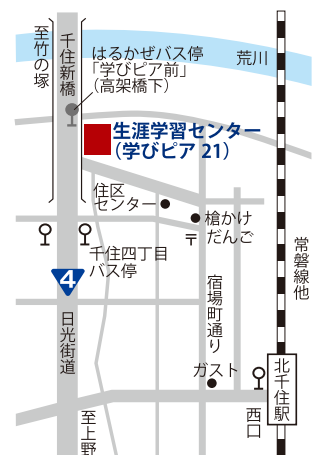

Sun.	Mon.	Tue.	Wed.	Thu.	Fri.	Sat.
						1 ・親子居場所サロン ・おもちゃの病院
2 ・小中のびのび広場 ・おかえり卓球 ・ビジターセンター	3 ・おはよう卓球 ・そろばんさろん ・おしゃべり処	4 ・太極拳	5 ・ITサロン	6	7	8 ・親子居場所サロン
9 ・小中のびのび広場	10 学びピア21 休館日	11 ・太極拳	12 ・ITサロン	13	14	15 ・親子居場所サロン ・おしゃべり処 ・学びピアの縁側 ・スポーツ広場
16 ・小中のびのび広場 ・歌声サロン ・ビジターセンター	17 海の日 ・小中のびのび広場 ・おはよう卓球 ・そろばんさろん	18 ・太極拳	19 ・ITサロン	20	21	22 ・親子居場所サロン (ランチの日)
23 ・小中のびのび広場 ・おかえり卓球	24 ・おはよう卓球	25 ・太極拳	26	27	28	29 ・親子居場所サロン
30 ・小中のびのび広場 ・おかえり卓球	31 ・おはよう卓球  中央図書館休館					

足立区生涯学習センター「ピア・ナビ」7月号（毎月20日発行）

発行／足立区生涯学習センター（指定管理者：あだち学びときずな創造事業体）

発行所／〒120-0034 足立区千住五丁目13-5 学びピア21内

電話03-5813-3730 FAX.03-3870-8407 mail namagaku-ys@canvas.ocn.ne.jp

足立区生涯学習センター 検索

HP

E-mail

ナマガくん  
Facebook

ナマガくん  
Twitter

学びピア 21 施設案内

足立区立中央図書館～3階）  
電話 03 - 5813 - 3740

足立区荒川ビジターセンター（4階）  
電話 03 - 5813 - 3753

放送大学東京足立学習センター（6階）  
電話 03 - 5244 - 2760

常磐線・東武スカイツリーライン・つくばEX・日比谷線・千代田線「北千住」下車徒歩15分  
都バス・東武バス「千住四丁目」下車徒歩3分