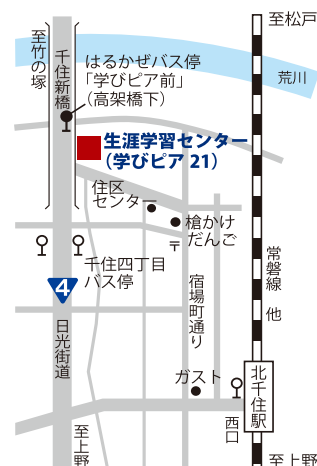

霜月

11

November/2018

Sun.	Mon.	Tue.	Wed.	Thu.	Fri.	Sat.
28	29	30	31	1	2	3 文化の日 ・小中のびのび広場 ・おもちゃの病院
4 ・小中のびのび広場 ・おかえり卓球	5 ・そろばんサロン ・おしゃべり処	6	7 ・ITサロン	8	9	10 ・親子居場所サロン ・本のとらば一ゆ
11 ・小中のびのび広場 ・ビジターセンター ・本のとらば一ゆ	12 学びピア21 休館日	13 ・太極拳	14 ・ITサロン	15	16	17 ・親子居場所サロン ・おしゃべり処 ・スポーツ広場 ・リバーサイドコンサート ・書道サロン ・学びピアの縁側
18 ・小中のびのび広場 ・おかえり卓球 ・歌声サロン 童謡唱歌	19 ・おはよう卓球 ・そろばんサロン	20 ・太極拳	21 ・ITサロン	22	23 勤労感謝の日 ・小中のびのび広場	24 ・親子居場所サロン (ランチの日)
25 ・小中のびのび広場 ・ビジターセンター	26 ・おはよう卓球	27 ・太極拳	28 ・ITサロン	29	30 中央図書館休館日	1

学びピア21大規模外壁改修工事のお知らせ

工期予定：平成30年5月24日～31年3月8日

学びピア21では1階から7階までの外壁および屋外エスカレーターの改修工事をおこなっています。足場囲いのため駐輪場・バイク置き場など利用制限や通路が狭くなっている箇所がございます。お客様にはご不便をおかけしますが、ご理解とご協力をお願いいたします。

足立区生涯学習センター「ピア・ナビ」11月号（毎月25日発行）

発行／足立区生涯学習センター（指定管理者：あだち学びときずな創造事業体）
 発行所／〒120-0034 足立区千住五丁目13-5 学びピア21内
 電話03-5813-3730 FAX.03-3870-8407 E-mail namagaku-ys@canvas.ocn.ne.jp

足立区生涯学習センター 検索

HP

E-mail

ナマガクン
Facebook

ナマガクン
Twitter

LINE

学びピア 21 施設案内

足立区立中央図書館(1~3階) 電話 03-5813-3740	足立区荒川ビジターセンター(4階) 電話 03-5813-3753	放送大学東京足立学習センター(6階) 電話 03-5244-2760
------------------------------------	--------------------------------------	---------------------------------------

常磐線・東武スカイツリーライン・つくばEX・日比谷線・千代田線「北千住」下車徒歩15分
都バス・東武バス「千住四丁目」下車徒歩3分