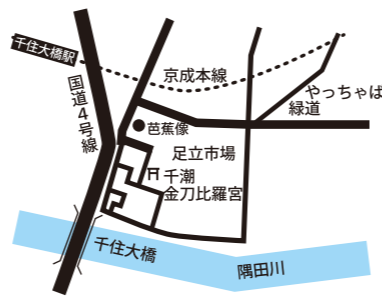

足立市場の中にある千潮金刀比羅宮

足立市場のお店の屋根に！

桜の花と足立市場の看板

昭和2年竣工の“大橋”

旧日光街道沿いにたたずむ松尾芭蕉石像

足立市場につづいていた引込鉄道の跡地が「やっちゃんば緑道」として整備されました

路地を歩くと頭上に“まぐろ”の看板

千住の路地グラフィティ  
千住河原町・橋戸町 8

昼下がりの足立市場周辺は  
朝の喧騒がうそのように静かでした。

今回は足立市場の付近（千住河原町・橋戸町）を回ります。下車したバス停は（京成中組）です。千住大橋のこちら側で、向かいに京成線・千住大橋駅が見えます。少し行くと千住のやっちゃんば（東京都中央卸売市場足立市場）の門。やっちゃんば通り側に松尾芭蕉像と案内板があります。橋の側道を進むと緑のビル。川に当たる手前を左へ入ります。魚の加工工場や仲介会社、運搬配送ビルなど市場関係の建物が色々あります。屋上に大きく赤く「まぐろ」と書かれたもの。また、青い海の色そのもののビル。大漁旗が玄関内で迎えている会社もありました。角の置き場につづく空間は、少し黒みがかった堤防とその向こうに鉄橋と青い空が望めました。周囲をコの字に曲がったところで、（やっちゃんば緑道）を見つけた。手前にうす紫色の小さな花を咲かせています。少し広めの落ち着いた道です。ベンチに座って気持ち良さげな方もいました。その足元を猫がゆっくり通って行きました。

### 千住地区 住区センターだより

■ご利用時間 児童館：4月～9月 午前10時～午後6時 ※土曜日・春休み・夏休みは午前9時～  
悠々館：午前9時～午後5時